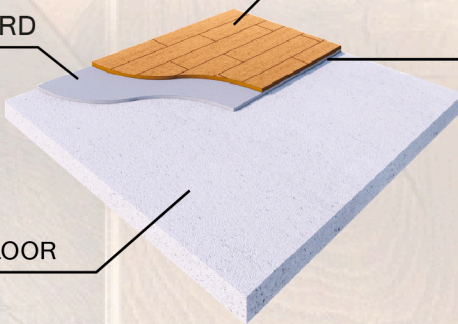

INSTALLATION INDOOR

@lumberer

LUMBERER

ลัม-เบอร์-เรอ์

SOLID WOOD FLOORING

- ลักษณะการติดตั้งงานพื้นไม้จริง

● SAMRTBOARD
(T : 6 mm.)

● SOLID WOOD
พื้นไม้จริง

● GLUE
กาว

● CONCRETE FLOOR
พื้นปูน

GLUE+SMARTBOARD SYSTEM
ติดตั้งด้วยระบบปูกาว+สมาร์ทบอร์ด

PRICE LIST (ค่าติดตั้งพื้นไม้จริง)

SOLID WOOD INSTALLATION	ราคา / ตร.ม. (BAHT / SQ.M)	
	RANDOM (ติดตั้งลายตรงแบบวางสลับ)	PATTERN (ลายแพทเทิร์นตามมาตรฐานบริษัท) อาทิเช่น ลายท้อฮู ลายกังปลา
<ul style="list-style-type: none"> ● INSTALLATION PRICE GLUE + SMARTBOARD 6 mm. ค่าติดตั้งรวม ระบบกาว+สมาร์ทบอร์ด 6 มม. SANDING-COATING-PU CLEAR MATTE (รวม ขัด-เคลือบ-ทำผิว-สีธรรมชาติ) **ราคานี้เฉพาะ-การติดตั้ง ไม่รวมค่าวัสดุ (ไม้จริง)** 	<h2>1,670.-</h2>	<h2>1,870.-</h2>