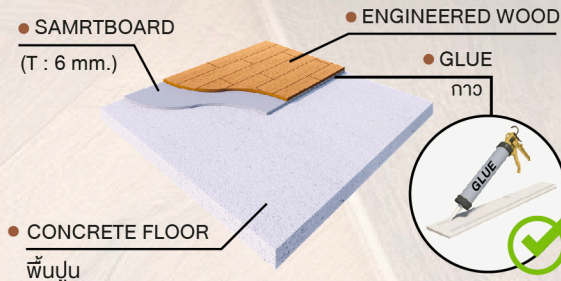

INSTALLATION INDOOR

@lumberer

LUMBERER

ลัม-เบอร์-เรอร์

ENGINEERED WOOD FLOORING

● ลักษณะการติดตั้งงานพื้นไม้เอ็นจิเนียร์

1. GLUE+SMARTBOARD SYSTEM ติดตั้งด้วยระบบปูทาว+สมาร์ทบอร์ด

2. GLUE SYSTEM ติดตั้งด้วยระบบปูทาว

3. FLOATING SYSTEM ติดตั้งด้วยระบบปูลอย

โฟมกันกระแทก (หนา 2 mm.)

● PRICE LIST (ค่าติดตั้งพื้นไม้เอ็นจิเนียร์)

ENGINEERED WOOD INSTALLATION	ราคา / ตร.ม. (BAHT / SQ.M)	
	RANDOM (ติดตั้งลายตรงแบบวางสลับ)	PATTERN (ลายแพทเทิร์นตามมาตรฐานบริษัท) อาทิเช่น ลายก้ออิฐ ลายท่างปลา
● INSTALLATION PRICE		
FLOATING SYSTEM+EPE (ปูลอย+EPE 2 mm.)	550.-	650.-
FLOATING SYSTEM+EVA (ปูลอย+EVA 2 mm.)	600.-	700.-
GLUE SYSTEM (ปูทาว)	650.-	750.-
GLUE+SMARTBOARD 6 mm. SYSTEM (ปูทาว+สมาร์ทบอร์ด)	870.-	970.-

หมายเหตุ

- ราคารวมติดตั้งและ วัสดุ SMARTBOARD หนา 6 mm. (ไม่รวมค่าวัสดุ ไม้เอ็นจิเนียร์)
- ราคานี้เฉพาะค่าติดตั้งในกรุงเทพฯ เท่านั้น
- กรณีเพิ่มเติม ผนัง ไม้ ตร.ม. ละ 1,300 บาท
- ไม่รวมค่า SITE SURVEY
- ไม่รวม VAT 7%
- กรณีพื้นที่น้อยกว่า 20 ตร.ม. จะคิดเป็นราคาเหมางาน โดยขึ้นอยู่กับรายละเอียดของงาน
- ระยะเวลาในการติดตั้งขึ้นอยู่กับลักษณะพื้นที่หน้างาน (โดยเฉลี่ย 5-7 วัน) ไม่รวมระยะเวลาที่ผลิตแผ่นไม้
- ระบบการติดตั้งขึ้นอยู่กับสภาพพื้นที่หน้างาน