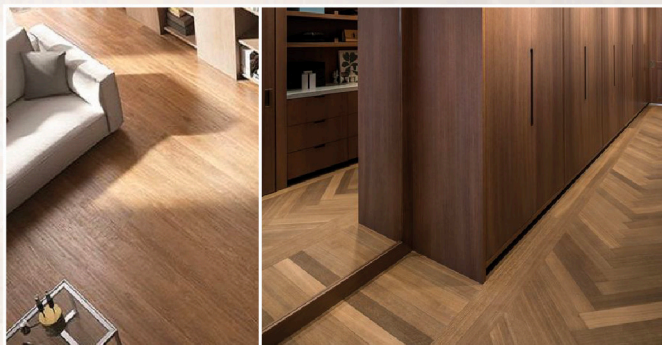

● เริ่มมีผลตั้งแต่ มีนาคม 2567 เป็นต้นไป

LINE @lumberer

Instagram Facebook lumbererthailand

Tel: +66(0)92-424-2481

www.lumbererthailand.com