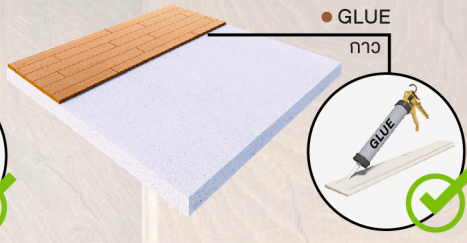

INSTALLATION INDOOR

@lumberer

LUMBERER

ลัม-เบอร์-เรอร์

ENGINEERED WOOD FLOORING

● ลักษณะการติดตั้งงานพื้นไม้เอ็นจิเนียร์

1. GLUE+SMARTBOARD SYSTEM ติดตั้งด้วยระบบปูทาว+สมาร์ทบอร์ด

2. GLUE SYSTEM ติดตั้งด้วยระบบปูทาว

3. FLOATING SYSTEM ติดตั้งด้วยระบบปูลอย

โฟมกันกระแทก (หนา 2 mm.)

● PRICE LIST (ค่าติดตั้งพื้นไม้เอ็นจิเนียร์)

ENGINEERED WOOD INSTALLATION	ราคา / ตร.ม. (BAHT / SQ.M)	
	RANDOM (ติดตั้งลายตรงแบบวางสลับ)	PATTERN (ลายแพทเทิร์นตามมาตรฐานบริษัท) อาทิเช่น ลายก้ออิฐ ลายท่างปลา
● INSTALLATION PRICE		
FLOATING SYSTEM+EPE (ปูลอย+EPE 2 mm.)	550.-	650.-
FLOATING SYSTEM+EVA (ปูลอย+EVA 2 mm.)	600.-	700.-
GLUE SYSTEM (ปูทาว)	650.-	750.-
GLUE+SMARTBOARD 6 mm. SYSTEM (ปูทาว+สมาร์ทบอร์ด)	870.-	970.-

หมายเหตุ

- ราคารวมติดตั้งและ วัสดุ SMARTBOARD หนา 6 mm. (ไม่รวมค่าวัสดุ ไม้เอ็นจิเนียร์)
- ราคานี้เฉพาะค่าติดตั้งในกรุงเทพฯ เท่านั้น
- กรณีเพิ่มเติม ผนัง ไม้ ตร.ม. ละ 1,300 บาท
- ไม่รวมค่า SITE SURVEY
- ไม่รวม VAT 7%
- กรณีพื้นที่น้อยกว่า 20 ตร.ม. จะคิดเป็นราคาเหมางาน โดยขึ้นอยู่กับรายละเอียดของงาน
- ระยะเวลาในการติดตั้งขึ้นอยู่กับลักษณะพื้นที่หน้างาน (โดยเฉลี่ย 5-7 วัน) ไม่รวมระยะเวลาที่ผลิตแผ่นไม้
- ระบบการติดตั้งขึ้นอยู่กับสภาพพื้นที่หน้างาน