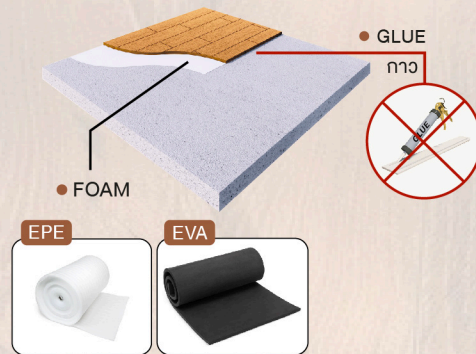

INSTALLATION INDOOR

@lumberer

LUMBERER

ลัม-เบอร์-เรอร์

ENGINEERED WOOD FLOORING

● ลักษณะการติดตั้งงานพื้นไม้เอ็นจิเนียร์

1. GLUE+SMARTBOARD SYSTEM ติดตั้งด้วยระบบปูทาว+สมาร์ทบอร์ด

2. GLUE SYSTEM ติดตั้งด้วยระบบปูทาว

3. FLOATING SYSTEM ติดตั้งด้วยระบบปูลอย

โฟมกันกระแทก (หนา 2 mm.)

● PRICE LIST (ค่าติดตั้งพื้นไม้เอ็นจิเนียร์)

ENGINEERED WOOD INSTALLATION	ราคา / ตร.ม. (BAHT / SQ.M)	
	RANDOM (ติดตั้งลายตรงแบบวางสลับ)	PATTERN (ลายแพทเทิร์นตามมาตรฐานบริษัท) อาทิเช่น ลายก้ออิฐ ลายท่างปลา
● INSTALLATION PRICE		
FLOATING SYSTEM+EPE (ปูลอย+EPE 2 mm.)	550.-	650.-
FLOATING SYSTEM+EVA (ปูลอย+EVA 2 mm.)	600.-	700.-
GLUE SYSTEM (ปูทาว)	650.-	750.-
GLUE+SMARTBOARD 6 mm. SYSTEM (ปูทาว+สมาร์ทบอร์ด)	870.-	970.-

หมายเหตุ

- ราคารวมติดตั้งและ วัสดุ SMARTBOARD หนา 6 mm. (ไม่รวมค่าวัสดุ ไม้เอ็นจิเนียร์)
- ราคานี้เฉพาะค่าติดตั้งในกรุงเทพฯ เท่านั้น
- กรณีเพิ่มเติม ผนัง ไม้ ตร.ม. ละ 1,300 บาท
- ไม่รวมค่า SITE SURVEY
- ไม่รวม VAT 7%
- กรณีพื้นที่น้อยกว่า 20 ตร.ม. จะคิดเป็นราคาเหมางาน โดยขึ้นอยู่กับรายละเอียดของงาน
- ระยะเวลาในการติดตั้งขึ้นอยู่กับลักษณะพื้นที่หน้างาน (โดยเฉลี่ย 5-7 วัน) ไม่รวมระยะเวลาที่ผลิตแผ่นไม้
- ระบบการติดตั้งขึ้นอยู่กับสภาพพื้นที่หน้างาน

INSTALLATION INDOOR

@lumberer

LUMBERER

ลัม-เบอร์-เรอ์

SOLID WOOD FLOORING

- ลักษณะการติดตั้งงานพื้นไม้จริง

● SAMRTBOARD
(T : 6 mm.)

● SOLID WOOD
พื้นไม้จริง